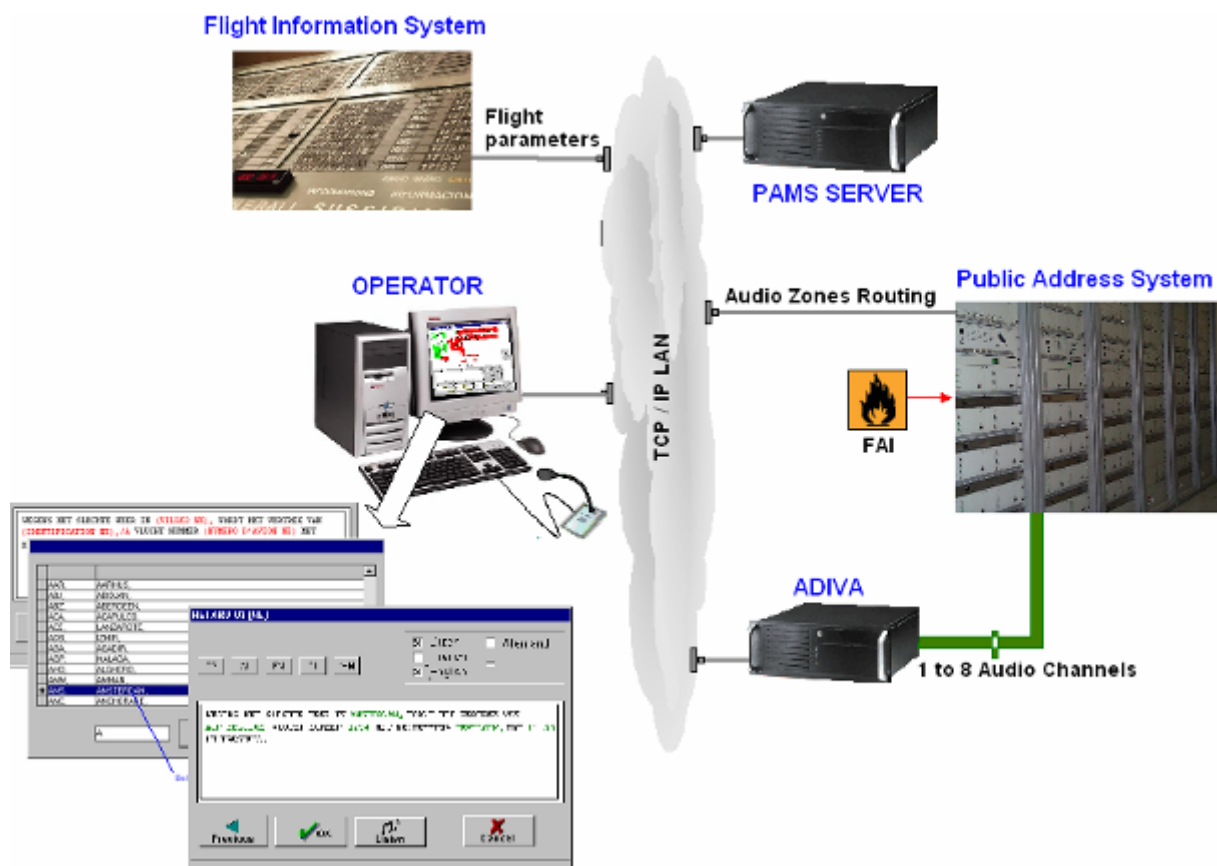

P.A.M.S : Public Address Management System

PAMS est un système totalement intégré spécialement étudié pour diffuser l'ensemble des annonces nécessaires à l'exploitation d'un aéroport, telles que : les messages en **live**, les **slogans préenregistrés** par l'opérateur ou les annonces des vols **enregistrées en studio**. Interfacé avec le **système de gestion des vols** ou leurs bases de données, le PAMS compose automatiquement les annonces en temps réel et les diffuse en **plusieurs langues** en fonction des status des vols.

La capacité du PAMS est de pouvoir générer simultanément sur **jusqu'à 8 annonces dans des zones différentes**. Toutes ces informations de vols sont reçues automatiquement par **réseau TCP/IP** ou sélectionnées manuellement par les **opérateurs**. Les zones sono sont directement adressées par le PAMS ou sélectionnées par l'opérateur sur son écran graphique.

- Appel micro
- Enregistrement et diffusion de slogans
- Annonce des vols
- Appels à la prière
- Gestion des programmes de diffusion